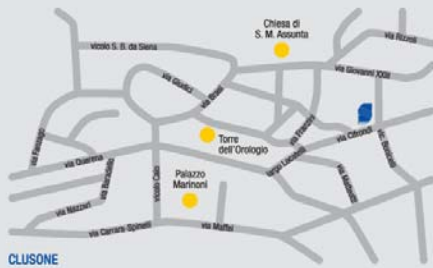

Serport
GLI INFISSI IN LEGNO

Stampato su carta certificata FSC

www.serport.it

...e il gusto, la testa, la qualità, la forza

Serport
GLI INFISSI IN LEGNO

Serport s.r.l.
24060 Endine Gaiano (BG)
loc. Pertegalli, 34
zona industriale
tel. 035.826.190
fax 035.827.467
www.serport.it
info@serport.it
Esposizione:
24023 Clusone (BG)
via Cifrondi, 15